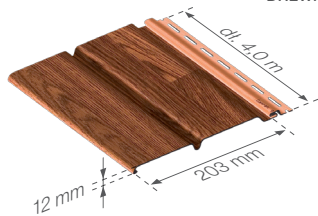

DREWNOPODOBNA O PODWYŻSZONEJ ODPORNOŚCI NA UV

	netto	brutto
złoty dąb	29,58	36,38
ciemny dąb	29,58	36,38
mahoń	29,58	36,38

cena za m²

Numer wyrobu:

złoty dąb	ciemny dąb	mahoń	ilość w opakowaniu
360111104	360211104	360311104	26 szt / 21,11 m²