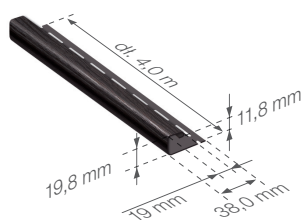

cena za m²

Numer wyrobu:

złoty dąb	ciemny dąb	mahoń	ilość w opakowaniu
360112104	360212104	360312104	26 szt / 21,11 m ²

Listwa PVC typu „J”

	TRADYCYJNA	
	netto	brutto
brązowy	3,76	4,62
ciemnobrązowy	3,76	4,62
grafitowy	3,76	4,62
ceglastoczerwony	3,76	4,62
biały	3,54	4,35
kość słoniowa	3,54	4,35