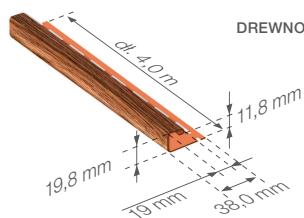

DREWNOPODOBNA O PODWYŻSZONEJ ODPORNOŚCI NA UV

	netto	brutto
złoty dąb	4,13	5,08
ciemny dąb	4,13	5,08
mahoń	4,13	5,08

cena za mb

Numer wyrobu:

złoty dąb	ciemny dąb	mahoń	ilość w opakowaniu
360121104	360221104	360321104	40 szt / 160 mb