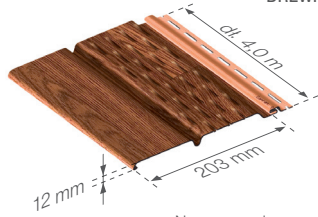

cena za m²

Numer wyrobu:

brązowy	ciemnobrązowy	grafitowy	ceglastoczerwony	biały	kość słoniowa	ilość w opakowaniu
340542004	341042004	340842004	340942004	340142004	340342004	26 szt / 21,11 m ²

TRADYCYJNA O PODWYŻSZONEJ ODPORNOŚCI NA UV

	netto	brutto
brązowy	49,70	61,13
ciemnobrązowy	49,70	61,13
grafitowy	49,70	61,13
ceglastoczerwony	49,70	61,13

cena za m²

Numer wyrobu:

brązowy	ciemnobrązowy	grafitowy	ceglastoczerwony	ilość w opakowaniu
360512104	361012104	360812104	360912104	26 szt / 21,11 m ²

Podsufitka w kolorze szarym i szaroniebieskim dostępna na zamówienie (w cenie elementów w kolorze kość słoniowa).

DREWNOPODOBNA O PODWYŻSZONEJ ODPORNOŚCI NA UV

	netto	brutto
złoty dąb	31,15	38,31
ciemny dąb	31,15	38,31
mahoń	31,15	38,31

cena za m²

Numer wyrobu:

złoty dąb	ciemny dąb	mahoń	ilość w opakowaniu
360112104	360212104	360312104	26 szt / 21,11 m ²

Listwa PVC typu „J”

	TRADYCYJNA	
	netto	brutto
brązowy	3,76	4,62
ciemnobrązowy	3,76	4,62
grafitowy	3,76	4,62
ceglastoczerwony	3,76	4,62
biały	3,54	4,35
kość słoniowa	3,54	4,35