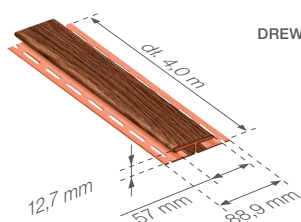

DREWNOPODOBNA O PODWYŻSZONEJ ODPORNOŚCI NA UV

	netto	brutto
złoty dąb	12,56	15,45
ciemny dąb	12,56	15,45
mahoń	12,56	15,45

cena za mb

Numer wyrobu:

złoty dąb	ciemny dąb	mahoń	ilość w opakowaniu
360122104	360222104	360322104	18 szt / 72 mb