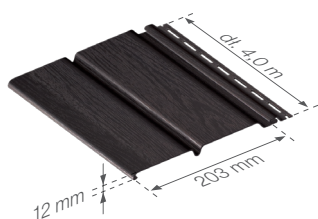

Podsufitka PVC pełna

TRADYCYJNA

	netto	brutto
brązowy	27,90	34,32
ciemnobrązowy	27,90	34,32
grafitowy	27,90	34,32
ceglastoczerwony	27,90	34,32
biały	25,32	31,14
kość słoniowa	25,81	31,75

cena za m²

Numer wyrobu:

brązowy	ciemnobrązowy	grafitowy	ceglastoczerwony	biały	kość słoniowa	ilość w opakowaniu
340541004	341041004	340841004	340941004	340141004	340341004	26 szt / 21,11 m ²

TRADYCYJNA O PODWYŻSZONEJ ODPORNOŚCI NA UV