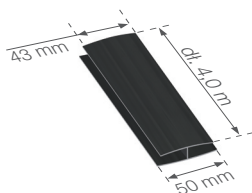

cena za mb

Numer wyrobu:

złoty dąb	ciemny dąb	mahoń	ilość w opakowaniu
360122104	360222104	360322104	18 szt / 72 mb

Panel komorowy pełny

	netto	brutto
ciemnobrązowy	22,31	27,44
biały	20,08	24,70
grafitowy	22,31	27,44

cena za m²

Numer wyrobu:

ciemnobrązowy	biały	grafitowy	ilość w opakowaniu
350211400	350111400	350311400	30 szt / 12 m ²

Listwa łącząca

	netto	brutto
ciemnobrązowy	5,90	7,26
biały	5,31	6,53
grafitowy	5,90	7,26