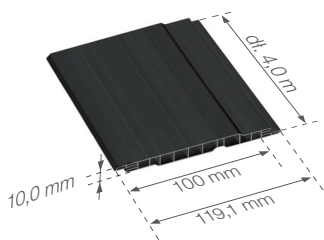

cena za mb

Numer wyrobu:

złoty dąb	ciemny dąb	mahoń	ilość w opakowaniu
360122104	360222104	360322104	18 szt / 72 mb

Panel komorowy pełny

	netto	brutto
ciemnobrązowy	22,31	27,44
biały	20,08	24,70
grafitowy	22,31	27,44