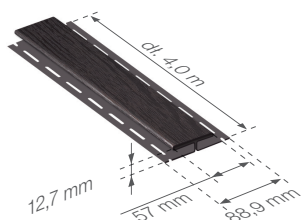

cena za mb

Numer wyrobu:

złoty dąb	ciemny dąb	mahoń	ilość w opakowaniu
360121104	360221104	360321104	40 szt / 160 mb

Listwa PVC typu „H”

	TRADYCYJNA	
	netto	brutto
brązowy	11,49	14,13
ciemnobrązowy	11,49	14,13
grafitowy	11,49	14,13
ceglastoczerwony	11,49	14,13
biały	9,97	12,26
kość słoniowa	9,97	12,26