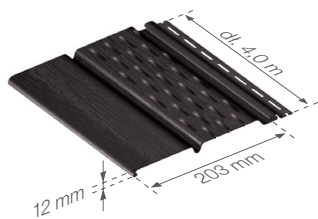

brązowy	ciemnobrązowy	grafitowy	ceglastoczerwony	biały	kość słoniowa	ilość w opakowaniu
340541004	341041004	340841004	340941004	340141004	340341004	26 szt / 21,11 m ²

TRADYCYJNA O PODWYŻSZONEJ ODPORNOŚCI NA UV

Podsufitka w kolorze szarym i szaroniebieskim dostępna na zamówienie (w cenie elementów w kolorze kość słoniowa).

DREWNOPODOBNA O PODWYŻSZONEJ ODPORNOŚCI NA UV

	netto	brutto
złoty dąb	29,58	36,38
ciemny dąb	29,58	36,38
mahoń	29,58	36,38

cena za m²

Numer wyrobu:

złoty dąb	ciemny dąb	mahoń	ilość w opakowaniu
360111104	360211104	360311104	26 szt / 21,11 m ²

Podsufitka PVC perforowana

TRADYCYJNA

	netto	brutto
brązowy	29,58	36,38
ciemnobrązowy	29,58	36,38
grafitowy	29,58	36,38
ceglastoczerwony	29,58	36,38
biały	27,69	34,06
kość słoniowa	28,20	34,69