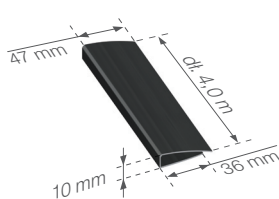

Listwa wykończeniowa

	netto	brutto
ciemnobrązowy	3,01	3,70
biały	2,70	3,32
grafitowy	3,01	3,70

cena za mb

Numer wyrobu:

ciemnobrązowy	biały	grafitowy	ilość w opakowaniu
350221400	350121400	350321400	20 szt / 80 mb

Klamry do mocowania paneli komorowych i listew (blacha ocynkowana)

	netto	brutto
do panela (rozmiar 2,5 mm)	6,56	8,07
do listew (rozmiar 0,8 mm)	6,56	8,07

cena za opakowanie

Numer wyrobu:

do panela	do listew	ilość w opakowaniu (klamry + gwoździe)
350091100	350091200	200 szt