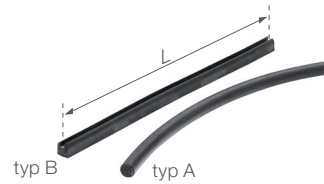

### Wspornik aluminiowy do obejm

L	B	<b>netto</b>	<b>brutto</b>
43,5	20	3,61	4,44

cena za szt

Numer wyrobu:

Numer wyrobu:		ilość w opakowaniu
	310999010	50 szt

### Uszczelka zapasowa do kształtek rynnowych (typ A i typ B) \*\*

75 mm	<b>netto</b>	<b>brutto</b>	L
100 mm	0,54	0,66	125
125 mm	0,60	0,74	175
	0,60	0,74	216

cena za szt

Numer wyrobu:

Numer wyrobu:			
	typ A (do rowka półokrągłego)	typ B (do rowka prostokątnego)	ilość w opakowaniu
75 mm	310932140	310932150	48 szt
100 mm	nd.	310932450	48 szt
125 mm	310932240	310932250	48 szt