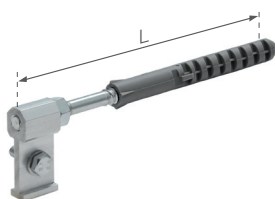

20. Haki stalowe do obejm (z długim kołkiem rozporowym)

	netto	brutto
L-120	6,26	7,70
L-140	6,51	8,01
L-160	6,81	8,38
L-180	7,05	8,67
L-200	7,41	9,11
L-220	7,71	9,48
L-250	8,27	10,17

cena za szt

Numer wyrobu:

	ilość w opakowaniu	
L-120	310991110	100 szt
L-140	310991210	100 szt
L-160	310991310	100 szt
L-180	310991410	100 szt
L-200	310991510	100 szt
L-220	310991610	100 szt
L-250	310991710	100 szt