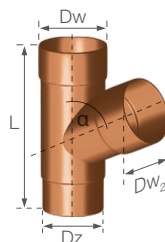

### 14. Obejma rury spustowej

	netto	brutto	B	Dw
63 mm	5,49	6,75	25	63
90 mm	6,89	8,47	25	90
110 mm	8,05	9,90	25	110

cena za szt

Numer wyrobu:

	miedziany	srebrny	wiśniowy	zielony	ceglasty	czarny	ilość w opak. / ilość na palecie
63 mm	326423000	329423000	328423000	327423000	323423000	321423000	30 szt / 4800 szt
90 mm	326623000	329623000	328623000	327623000	323623000	321623000	60 / 3840 szt
110 mm	326523000	329523000	328523000	327523000	323523000	321523000	60 / 3840 szt

### 15. Rewizja

	netto	brutto	Dw	Dz	L
110 mm	37,96	46,69	110,4	104,8	295

cena za szt

Numer wyrobu:

	miedziany	srebrny	wiśniowy	zielony	ceglasty	czarny	ilość w opak. / ilość na palecie
110 mm	326525100	329525100	328525100	327525100	323525100	321525100	9 / 144 szt

### 16. Trójnik (kąt odejścia α 67,5°)

	netto	brutto	L	Dw	Dz	Dw <sub>2</sub>
90/90 mm	25,16	30,95	264	90,4	85,8	90,4
110/63 mm	26,46	32,55	260	110,4	104,8	63,3
110/110 mm	30,22	37,17	310	110,4	104,8	110,4