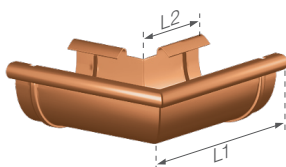

## 2. Złączka rynnowa

	netto	brutto	L
75 mm	12,51	15,39	120
100 mm	15,33	18,86	190
125 mm	18,14	22,31	240

cena za szt

Numer wyrobu:

	miedziany	srebrny	wiśniowy	zielony	ceglasty	czarny	ilość w opak. / ilość na palecie
75 mm	326121000	329121000	328121000	327121000	323121000	32121000	30 / 1920 szt
100 mm	326721000	329721000	328721000	327721000	323721000	321721000	10 / 640 szt
125 mm	326221000	329221000	328221000	327221000	323221000	321221000	24 / 384 szt

## 4. Narożnik wewnętrzny

	netto	brutto	L1	L2
75 mm	19,19	23,60	151	59
100 mm	20,67	25,42	199	75
125 mm	22,15	27,24	247	96

cena za szt

Numer wyrobu:

	miedziany	srebrny	wiśniowy	zielony	ceglasty	czarny	ilość w opak. / ilość na palecie
75 mm	326123180	329123180	328123180	327123180	323123180	32123180	6 / 384 szt
100 mm	326723180	329723180	328723180	327723180	323723180	321723180	6 / 192 szt
125 mm	326223180	329223180	328223180	327223180	323223180	321223180	10 / 160 szt

## 5. Narożnik zewnętrzny

	netto	brutto	L1	L2
75 mm	19,19	23,60	161	69
100 mm	20,67	25,42	210	91
125 mm	22,15	27,24	265	112

cena za szt

Numer wyrobu:

	miedziany	srebrny	wiśniowy	zielony	ceglasty	czarny	ilość w opak. / ilość na palecie
75 mm	326124180	329124180	328124180	327124180	323124180	32124180	6 / 384 szt
100 mm	326724180	329724180	328724180	327724180	323724180	321724180	6 / 192 szt
125 mm	326224180	329224180	328224180	327224180	323224180	321224180	10 / 160 szt