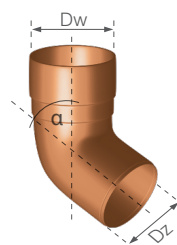

### 10. Rura spustowa (długość 3; 4 m)

	netto	brutto	Dz
63 mm	12,21	15,02	63
90 mm	16,33	20,09	90
110 mm	18,52	22,78	110

cena za mb

Numer wyrobu:

	miedziany	srebrny	wiśniowy	zielony	ceglasty	czarny	ilość na palecie
63 mm (dł. 3 m)	326410310	329410310	328410310	327410310	323410310	321410310	150 szt / 450 mb
63 mm (dł. 4 m)	326410410	329410410	328410410	327410410	323410410	321410410	150 szt / 600 m
90 mm (dł. 3 m)	326610310	329610310	328610310	327610310	323610310	321610310	48 szt / 144 mb
90 mm (dł. 4 m)	326610410	329610410	328610410	327610410	323610410	321610410	48 szt / 192 mb
110 mm (dł. 3 m)	326510310	329510310	328510310	327510310	323510310	321510310	40 szt / 120 mb
110 mm (dł. 4 m)	326510410	329510410	328510410	327510410	323510410	321510410	40 szt / 160 mb

### 11. Złączka rury spustowej

	netto	brutto	Dw	Dz	L
63 mm	9,70	11,93	63,3	57,8	104
90 mm	12,51	15,39	90,5	84,8	135
110 mm	14,77	18,17	110,4	104,8	155

cena za szt

Numer wyrobu:

	miedziany	srebrny	wiśniowy	zielony	ceglasty	czarny	ilość w opak. / ilość na palecie
63 mm	326421000	329421000	328421000	327421000	323421000	321421000	15 szt / 2400 szt
90 mm	326621000	329621000	328621000	327621000	323621000	321621000	32 / 1024 szt
110 mm	326521000	329521000	328521000	327521000	323521000	321521000	32 / 512 szt

### 12. Kolano 67,5°

	netto	brutto	Dw	Dz	α
63 mm	12,51	15,39	63,3	59,4	67,5
90 mm	15,33	18,86	90,4	85,8	67,5
110 mm	17,57	21,61	110,4	105,3	67,5

cena za szt

Numer wyrobu:

	miedziany	srebrny	wiśniowy	zielony	ceglasty	czarny	ilość w opak. / ilość na palecie
63 mm	326422100	329422100	328422100	327422100	323422100	321422100	12 / 768 szt
90 mm	326622100	329622100	328622100	327622100	323622100	321622100	18 / 288 szt
110 mm	326522100	329522100	328522100	327522100	323522100	321522100	18 / 216 szt