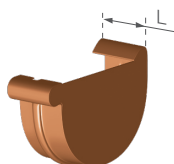

## 5. Narożnik zewnętrzny

	netto	brutto	L1	L2
75 mm	19,19	23,60	161	69
100 mm	20,67	25,42	210	91
125 mm	22,15	27,24	265	112

cena za szt

Numer wyrobu:

	miedziany	srebrny	wiśniowy	zielony	ceglasty	czarny	ilość w opak. / ilość na palecie
75 mm	326124180	329124180	328124180	327124180	323124180	32124180	6 / 384 szt
100 mm	326724180	329724180	328724180	327724180	323724180	321724180	6 / 192 szt
125 mm	326224180	329224180	328224180	327224180	323224180	321224180	10 / 160 szt

## 6. Uchwyt rynnowy

	netto	brutto	B
75 mm	5,49	6,75	83
100 mm	6,33	7,79	112
125 mm	6,89	8,47	137

cena za szt

Numer wyrobu:

	miedziany	srebrny	wiśniowy	zielony	ceglasty	czarny	ilość w opak. / ilość na palecie
75 mm	326125000	329125000	328125000	327125000	323125000	32125000	60 / 3840 szt
100 mm	326725000	329725000	328725000	327725000	323725000	321725000	30 / 1920 szt
125 mm	326225000	329225000	328225000	327225000	323225000	321225000	45 / 1440 szt

### 7. Denko rynnowe prawe

	netto	brutto	L
75 mm	5,81	7,15	30
100 mm	7,29	8,97	36
125 mm	8,78	10,80	50

cena za szt

Numer wyrobu:

	miedziany	srebrny	wiśniowy	zielony	ceglasty	czarny	ilość w opak. / ilość na palecie
75 mm	326126100	329126100	328126100	327126100	323126100	321126100	20 szt / 3200 szt
100 mm	326726100	329726100	328726100	327726100	323726100	321726100	10 szt / 1600 szt
125 mm	326226100	329226100	328226100	327226100	323226100	321226100	12 / 768 szt

### 8. Denko rynnowe lewe

	netto	brutto	L
75 mm	5,81	7,15	30
100 mm	7,29	8,97	36
125 mm	8,78	10,80	50

cena za szt

Numer wyrobu:

	miedziany	srebrny	wiśniowy	zielony	ceglasty	czarny	ilość w opak. / ilość na palecie
75 mm	326126200	329126200	328126200	327126200	323126200	321126200	20 szt / 3200 szt
100 mm	326726200	329726200	328726200	327726200	323726200	321726200	10 szt / 1600 szt
125 mm	326226200	329226200	328226200	327226200	323226200	321226200	12 / 768 szt