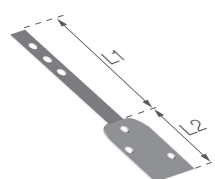

**19. Listwa mocująca do systemu**

	netto	brutto	L1	L2
75/2,5 mm	5,53	6,80	250	50
100; 125/4 mm	9,87	12,14	256	59
125/3 mm	7,59	9,34	310	90

cena za szt

Numer wyrobu:

	ilość w opakowaniu	
75 / 2,5 mm	310992100	40 szt
100 i 125 / 4 mm	310992310	30 szt
125 / 3 mm	310992200	30 szt