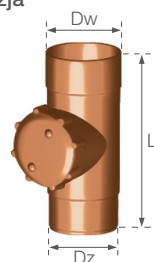

15. Rewizja

	netto	brutto	Dw	Dz	L
110 mm	37,96	46,69	110,4	104,8	295

cena za szt

Numer wyrobu:

	miedziany	srebrny	wiśniowy	zielony	ceglasty	czarny	ilość w opak. / ilość na palecie
110 mm	326525100	329525100	328525100	327525100	323525100	321525100	9 / 144 szt