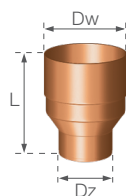

17. Redukcja rury spustowej

	netto	brutto	Dw	Dz	L
110/63 mm	14,44	17,76	110,4	57,8	165

cena za szt

Numer wyrobu:

	miedziany	srebrny	wiśniowy	zielony	ceglasty	czarny	ilość w opak. / ilość na palecie
110/63 mm	326526000	329526000	328526000	327526000	323526000	321526000	12 / 384 szt