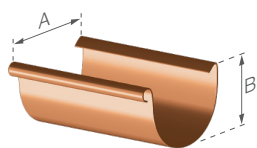

## 1. Rynna dachowa (dł. 3; 4 m)

	netto	brutto	A	B
75 mm	8,10	9,96	75	55
100 mm	10,84	13,33	100	74
125 mm	13,59	16,72	125	89

cena za mb

Numer wyrobu:

	miedziany	srebrny	wiśniowy	zielony	ceglasty	czarny	ilość na palecie
75 mm (dł. 3 m)	326110310	329110310	328110310	327110310	323110310	321110310	165 szt / 495 mb
75 mm (dł. 4 m)	326110410	329110410	328110410	327110410	323110410	321110410	165 szt / 660 mb
100 mm (dł. 3 m)	326710310	329710310	328710310	327710310	323710310	321710310	120 szt / 360 mb
100 mm (dł. 4 m)	326710410	329710410	328710410	327710410	323710410	321710410	120 szt / 480 mb
125 mm (dł. 3 m)	326210310	329210310	328210310	327210310	323210310	321210310	105 szt / 315 mb
125 mm (dł. 4 m)	326210410	329210410	328210410	327210410	323210410	321210410	105 szt / 420 mb

## 2. Złączka rynnowa

	netto	brutto	L
75 mm	12,51	15,39	120
100 mm	15,33	18,86	190
125 mm	18,14	22,31	240

cena za szt

Numer wyrobu:

	miedziany	srebrny	wiśniowy	zielony	ceglasty	czarny	ilość w opak. / ilość na palecie
75 mm	326121000	329121000	328121000	327121000	323121000	32121000	30 / 1920 szt
100 mm	326721000	329721000	328721000	327721000	323721000	321721000	10 / 640 szt
125 mm	326221000	329221000	328221000	327221000	323221000	321221000	24 / 384 szt

## 3. Lej spustowy

	netto	brutto	L	Dz
75/63 mm	19,19	23,60	160	63
100/90 mm	20,67	25,42	264	90
125/90 mm	22,15	27,24	300	90
125/110 mm	22,15	27,24	300	110

cena za szt

Numer wyrobu:

	miedziany	srebrny	wiśniowy	zielony	ceglasty	czarny	ilość w opak. / ilość na palecie
75/63 mm	326122000	329122000	328122000	327122000	323122000	32122000	9 / 576 szt
100/90 mm	326722100	329722100	328722100	327722100	323722100	321722100	6 / 192 szt
125/90 mm	326222100	329222100	328222100	327222100	323222100	321222100	12 / 144 szt
125/110 mm	326222000	329222000	328222000	327222000	323222000	321222000	12 / 144 szt