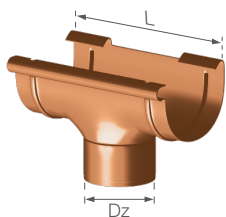

## 1. Rynna dachowa (dł. 3; 4 m)

	netto	brutto	A	B
75 mm	8,10	9,96	75	55
100 mm	10,84	13,33	100	74
125 mm	13,59	16,72	125	89

cena za mb

Numer wyrobu:

	miedziany	srebrny	wiśniowy	zielony	ceglasty	czarny	ilość na palecie
75 mm (dł. 3 m)	326110310	329110310	328110310	327110310	323110310	321110310	165 szt / 495 mb
75 mm (dł. 4 m)	326110410	329110410	328110410	327110410	323110410	321110410	165 szt / 660 mb
100 mm (dł. 3 m)	326710310	329710310	328710310	327710310	323710310	321710310	120 szt / 360 mb
100 mm (dł. 4 m)	326710410	329710410	328710410	327710410	323710410	321710410	120 szt / 480 mb
125 mm (dł. 3 m)	326210310	329210310	328210310	327210310	323210310	321210310	105 szt / 315 mb
125 mm (dł. 4 m)	326210410	329210410	328210410	327210410	323210410	321210410	105 szt / 420 mb

## 2. Złączka rynnowa

	netto	brutto	L
75 mm	12,51	15,39	120
100 mm	15,33	18,86	190
125 mm	18,14	22,31	240

cena za szt

Numer wyrobu:

	miedziany	srebrny	wiśniowy	zielony	ceglasty	czarny	ilość w opak. / ilość na palecie
75 mm	326121000	329121000	328121000	327121000	323121000	32121000	30 / 1920 szt
100 mm	326721000	329721000	328721000	327721000	323721000	321721000	10 / 640 szt
125 mm	326221000	329221000	328221000	327221000	323221000	321221000	24 / 384 szt

## 3. Lej spustowy

	netto	brutto	L	Dz
75/63 mm	19,19	23,60	160	63
100/90 mm	20,67	25,42	264	90
125/90 mm	22,15	27,24	300	90
125/110 mm	22,15	27,24	300	110

cena za szt

Numer wyrobu:

	miedziany	srebrny	wiśniowy	zielony	ceglasty	czarny	ilość w opak. / ilość na palecie
75/63 mm	326122000	329122000	328122000	327122000	323122000	32122000	9 / 576 szt
100/90 mm	326722100	329722100	328722100	327722100	323722100	321722100	6 / 192 szt
125/90 mm	326222100	329222100	328222100	327222100	323222100	321222100	12 / 144 szt
125/110 mm	326222000	329222000	328222000	327222000	323222000	321222000	12 / 144 szt