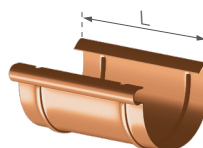

## 1. Rynna dachowa (dł. 3; 4 m)

	netto	brutto	A	B
75 mm	8,10	9,96	75	55
100 mm	10,84	13,33	100	74
125 mm	13,59	16,72	125	89

cena za mb

Numer wyrobu:

	miedziany	srebrny	wiśniowy	zielony	ceglasty	czarny	ilość na palecie
75 mm (dł. 3 m)	326110310	329110310	328110310	327110310	323110310	321110310	165 szt / 495 mb
75 mm (dł. 4 m)	326110410	329110410	328110410	327110410	323110410	321110410	165 szt / 660 mb
100 mm (dł. 3 m)	326710310	329710310	328710310	327710310	323710310	321710310	120 szt / 360 mb
100 mm (dł. 4 m)	326710410	329710410	328710410	327710410	323710410	321710410	120 szt / 480 mb
125 mm (dł. 3 m)	326210310	329210310	328210310	327210310	323210310	321210310	105 szt / 315 mb
125 mm (dł. 4 m)	326210410	329210410	328210410	327210410	323210410	321210410	105 szt / 420 mb

## 2. Złączka rynnowa

	netto	brutto	L
75 mm	12,51	15,39	120
100 mm	15,33	18,86	190
125 mm	18,14	22,31	240

cena za szt

Numer wyrobu:

	miedziany	srebrny	wiśniowy	zielony	ceglasty	czarny	ilość w opak. / ilość na palecie
75 mm	326121000	329121000	328121000	327121000	323121000	32121000	30 / 1920 szt
100 mm	326721000	329721000	328721000	327721000	323721000	321721000	10 / 640 szt
125 mm	326221000	329221000	328221000	327221000	323221000	321221000	24 / 384 szt