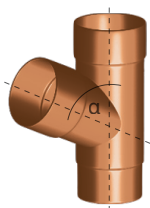

Nietypowy trójnik o kącie rozwarcia 67,5°

	netto	brutto
63/63/63 mm	94,58	116,33

cena za szt

Numer wyrobu:

	miedziany	srebrny	wiśniowy	zielony	ceglasty	czarny	ilość w opakowaniu
63/63/63 mm	326424510	329424510	328424510	327424510	323424510	321424510	1 szt