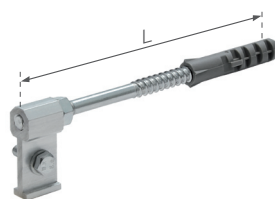

20. Haki stalowe do obejm (z krótkim kołkiem rozporowym)

	netto	brutto
L-120	5,35	6,58
L-140	5,67	6,97
L-160	5,97	7,34
L-180	6,14	7,55
L-200	6,51	8,01
L-220	6,87	8,45
L-250	7,37	9,07

cena za szt

Numer wyrobu:

	ilość w opakowaniu	
L-120	310991100	100 szt
L-140	310991200	100 szt
L-160	310991300	100 szt
L-180	310991400	100 szt
L-200	310991500	100 szt
L-220	310991600	100 szt
L-250	310991700	100 szt