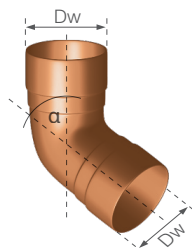

### 11. Złączka rury spustowej

	netto	brutto	Dw	Dz	L
63 mm	9,70	11,93	63,3	57,8	104
90 mm	12,51	15,39	90,5	84,8	135
110 mm	14,77	18,17	110,4	104,8	155

cena za szt

Numer wyrobu:

	miedziany	srebrny	wiśniowy	zielony	ceglasty	czarny	ilość w opak. / ilość na palecie
63 mm	326421000	329421000	328421000	327421000	323421000	321421000	15 szt / 2400 szt
90 mm	326621000	329621000	328621000	327621000	323621000	321621000	32 / 1024 szt
110 mm	326521000	329521000	328521000	327521000	323521000	321521000	32 / 512 szt

### 12. Kolano 67,5°

	netto	brutto	Dw	Dz	α
63 mm	12,51	15,39	63,3	59,4	67,5
90 mm	15,33	18,86	90,4	85,8	67,5
110 mm	17,57	21,61	110,4	105,3	67,5

cena za szt

Numer wyrobu:

	miedziany	srebrny	wiśniowy	zielony	ceglasty	czarny	ilość w opak. / ilość na palecie
63 mm	326422100	329422100	328422100	327422100	323422100	321422100	12 / 768 szt
90 mm	326622100	329622100	328622100	327622100	323622100	321622100	18 / 288 szt
110 mm	326522100	329522100	328522100	327522100	323522100	321522100	18 / 216 szt

### 13. Kolano dwukielichowe 67,5°

	netto	brutto	Dw	α
63 mm	15,16	18,65	63,3	67,5
90 mm	18,36	22,58	90,4	67,5
110 mm	20,39	25,08	110,4	67,5

cena za szt

Numer wyrobu:

	miedziany	srebrny	wiśniowy	zielony	ceglasty	czarny	ilość w opak. / ilość na palecie
63 mm	326422110	329422110	328422110	327422110	323422110	321422110	8 / 512 szt
90 mm	326622110	329622110	328622110	327622110	323622110	321622110	18 / 288 szt
110 mm	326522110	329522110	328522110	327522110	323522110	321522110	12 / 144 szt