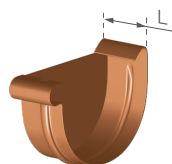

## 6. Uchwyt rynnowy

	netto	brutto	B
75 mm	5,49	6,75	83
100 mm	6,33	7,79	112
125 mm	6,89	8,47	137

cena za szt

Numer wyrobu:

	miedziany	srebrny	wiśniowy	zielony	ceglasty	czarny	ilość w opak. / ilość na palecie
75 mm	326125000	329125000	328125000	327125000	323125000	32125000	60 / 3840 szt
100 mm	326725000	329725000	328725000	327725000	323725000	321725000	30 / 1920 szt
125 mm	326225000	329225000	328225000	327225000	323225000	321225000	45 / 1440 szt

### 7. Denko rynnowe prawe

	netto	brutto	L
75 mm	5,81	7,15	30
100 mm	7,29	8,97	36
125 mm	8,78	10,80	50

cena za szt

Numer wyrobu:

	miedziany	srebrny	wiśniowy	zielony	ceglasty	czarny	ilość w opak. / ilość na palecie
75 mm	326126100	329126100	328126100	327126100	323126100	321126100	20 szt / 3200 szt
100 mm	326726100	329726100	328726100	327726100	323726100	321726100	10 szt / 1600 szt
125 mm	326226100	329226100	328226100	327226100	323226100	321226100	12 / 768 szt

### 8. Denko rynnowe lewe

	netto	brutto	L
75 mm	5,81	7,15	30
100 mm	7,29	8,97	36
125 mm	8,78	10,80	50

cena za szt

Numer wyrobu:

	miedziany	srebrny	wiśniowy	zielony	ceglasty	czarny	ilość w opak. / ilość na palecie
75 mm	326126200	329126200	328126200	327126200	323126200	321126200	20 szt / 3200 szt
100 mm	326726200	329726200	328726200	327726200	323726200	321726200	10 szt / 1600 szt
125 mm	326226200	329226200	328226200	327226200	323226200	321226200	12 / 768 szt