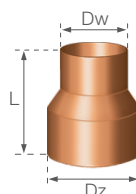

18. Redukcja odwrotna rury spustowej

	netto	brutto	Dw	Dz	L
63/90 mm	12,51	15,39	63,4	90,0	120

cena za szt

Numer wyrobu:

	miedziany	srebrny	wiśniowy	zielony	ceglasty	czarny	ilość w opak. / ilość na palecie
63/90 mm	326626100	329626100	328626100	327626100	323626100	321626100	12 / 768 szt