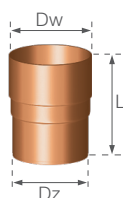

### 10. Rura spustowa (długość 3; 4 m)

	netto	brutto	Dz
63 mm	12,21	15,02	63
90 mm	16,33	20,09	90
110 mm	18,52	22,78	110

cena za mb

Numer wyrobu:

	miedziany	srebrny	wiśniowy	zielony	ceglasty	czarny	ilość na palecie
63 mm (dł. 3 m)	326410310	329410310	328410310	327410310	323410310	321410310	150 szt / 450 mb
63 mm (dł. 4 m)	326410410	329410410	328410410	327410410	323410410	321410410	150 szt / 600 m
90 mm (dł. 3 m)	326610310	329610310	328610310	327610310	323610310	321610310	48 szt / 144 mb
90 mm (dł. 4 m)	326610410	329610410	328610410	327610410	323610410	321610410	48 szt / 192 mb
110 mm (dł. 3 m)	326510310	329510310	328510310	327510310	323510310	321510310	40 szt / 120 mb
110 mm (dł. 4 m)	326510410	329510410	328510410	327510410	323510410	321510410	40 szt / 160 mb

### 11. Złączka rury spustowej

	netto	brutto	Dw	Dz	L
63 mm	9,70	11,93	63,3	57,8	104
90 mm	12,51	15,39	90,5	84,8	135
110 mm	14,77	18,17	110,4	104,8	155

cena za szt

Numer wyrobu:

	miedziany	srebrny	wiśniowy	zielony	ceglasty	czarny	ilość w opak. / ilość na palecie
63 mm	326421000	329421000	328421000	327421000	323421000	321421000	15 szt / 2400 szt
90 mm	326621000	329621000	328621000	327621000	323621000	321621000	32 / 1024 szt
110 mm	326521000	329521000	328521000	327521000	323521000	321521000	32 / 512 szt