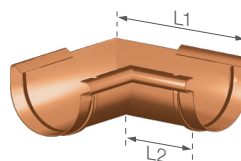

## 2. Złączka rynnowa

	netto	brutto	L
75 mm	12,51	15,39	120
100 mm	15,33	18,86	190
125 mm	18,14	22,31	240

cena za szt

Numer wyrobu:

	miedziany	srebrny	wiśniowy	zielony	ceglasty	czarny	ilość w opak. / ilość na palecie
75 mm	326121000	329121000	328121000	327121000	323121000	32121000	30 / 1920 szt
100 mm	326721000	329721000	328721000	327721000	323721000	321721000	10 / 640 szt
125 mm	326221000	329221000	328221000	327221000	323221000	321221000	24 / 384 szt

## 3. Lej spustowy

	netto	brutto	L	Dz
75/63 mm	19,19	23,60	160	63
100/90 mm	20,67	25,42	264	90
125/90 mm	22,15	27,24	300	90
125/110 mm	22,15	27,24	300	110

cena za szt

Numer wyrobu:

	miedziany	srebrny	wiśniowy	zielony	ceglasty	czarny	ilość w opak. / ilość na palecie
75/63 mm	326122000	329122000	328122000	327122000	323122000	32122000	9 / 576 szt
100/90 mm	326722100	329722100	328722100	327722100	323722100	321722100	6 / 192 szt
125/90 mm	326222100	329222100	328222100	327222100	323222100	321222100	12 / 144 szt
125/110 mm	326222000	329222000	328222000	327222000	323222000	321222000	12 / 144 szt

## 4. Narożnik wewnętrzny

	netto	brutto	L1	L2
75 mm	19,19	23,60	151	59
100 mm	20,67	25,42	199	75
125 mm	22,15	27,24	247	96

cena za szt

Numer wyrobu:

	miedziany	srebrny	wiśniowy	zielony	ceglasty	czarny	ilość w opak. / ilość na palecie
75 mm	326123180	329123180	328123180	327123180	323123180	32123180	6 / 384 szt
100 mm	326723180	329723180	328723180	327723180	323723180	321723180	6 / 192 szt
125 mm	326223180	329223180	328223180	327223180	323223180	321223180	10 / 160 szt