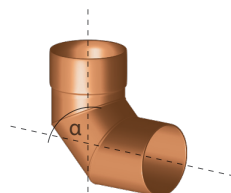

Nietypowe kolana o kątach różnych od 67,5°

	netto	brutto
63 mm	64,54	79,38
90 mm	66,73	82,08
110 mm	70,34	86,52

cena za szt

Numer wyrobu:

	miedziany	srebrny	wiśniowy	zielony	ceglasty	czarny	ilość w opakowaniu
63 mm	326422200	329422200	328422200	327422200	323422200	321422200	1 szt
90 mm	326622200	329622200	328622200	327622200	323622200	321622200	1 szt
110 mm	326522200	329522200	328522200	327522200	323522200	321522200	1 szt

Asortyment wykonywany ręcznie na zamówienie