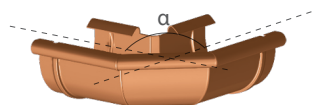

Narożniki wewnętrzne i zewnętrzne o kątach różnych od 90°

	netto	brutto
75 mm	85,99	105,77
100 mm	90,00	110,70
125 mm	92,99	114,38

cena za szt

Numer wyrobu:

	miedziany	srebrny	wiśniowy	zielony	ceglasty	czarny	ilość w opakowaniu
75 mm	32612xyz0*	32912xyz0*	32812xyz0*	32712xyz0*	32312xyz0*	32112xyz0*	1 szt
100 mm	32672xyz0*	32972xyz0*	32872xyz0*	32772xyz0*	32372xyz0*	32172xyz0*	1 szt
125 mm	32622xyz0*	32922xyz0*	32822xyz0*	32722xyz0*	32322xyz0*	32122xyz0*	1 szt

Asortyment wykonywany ręcznie na zamówienie